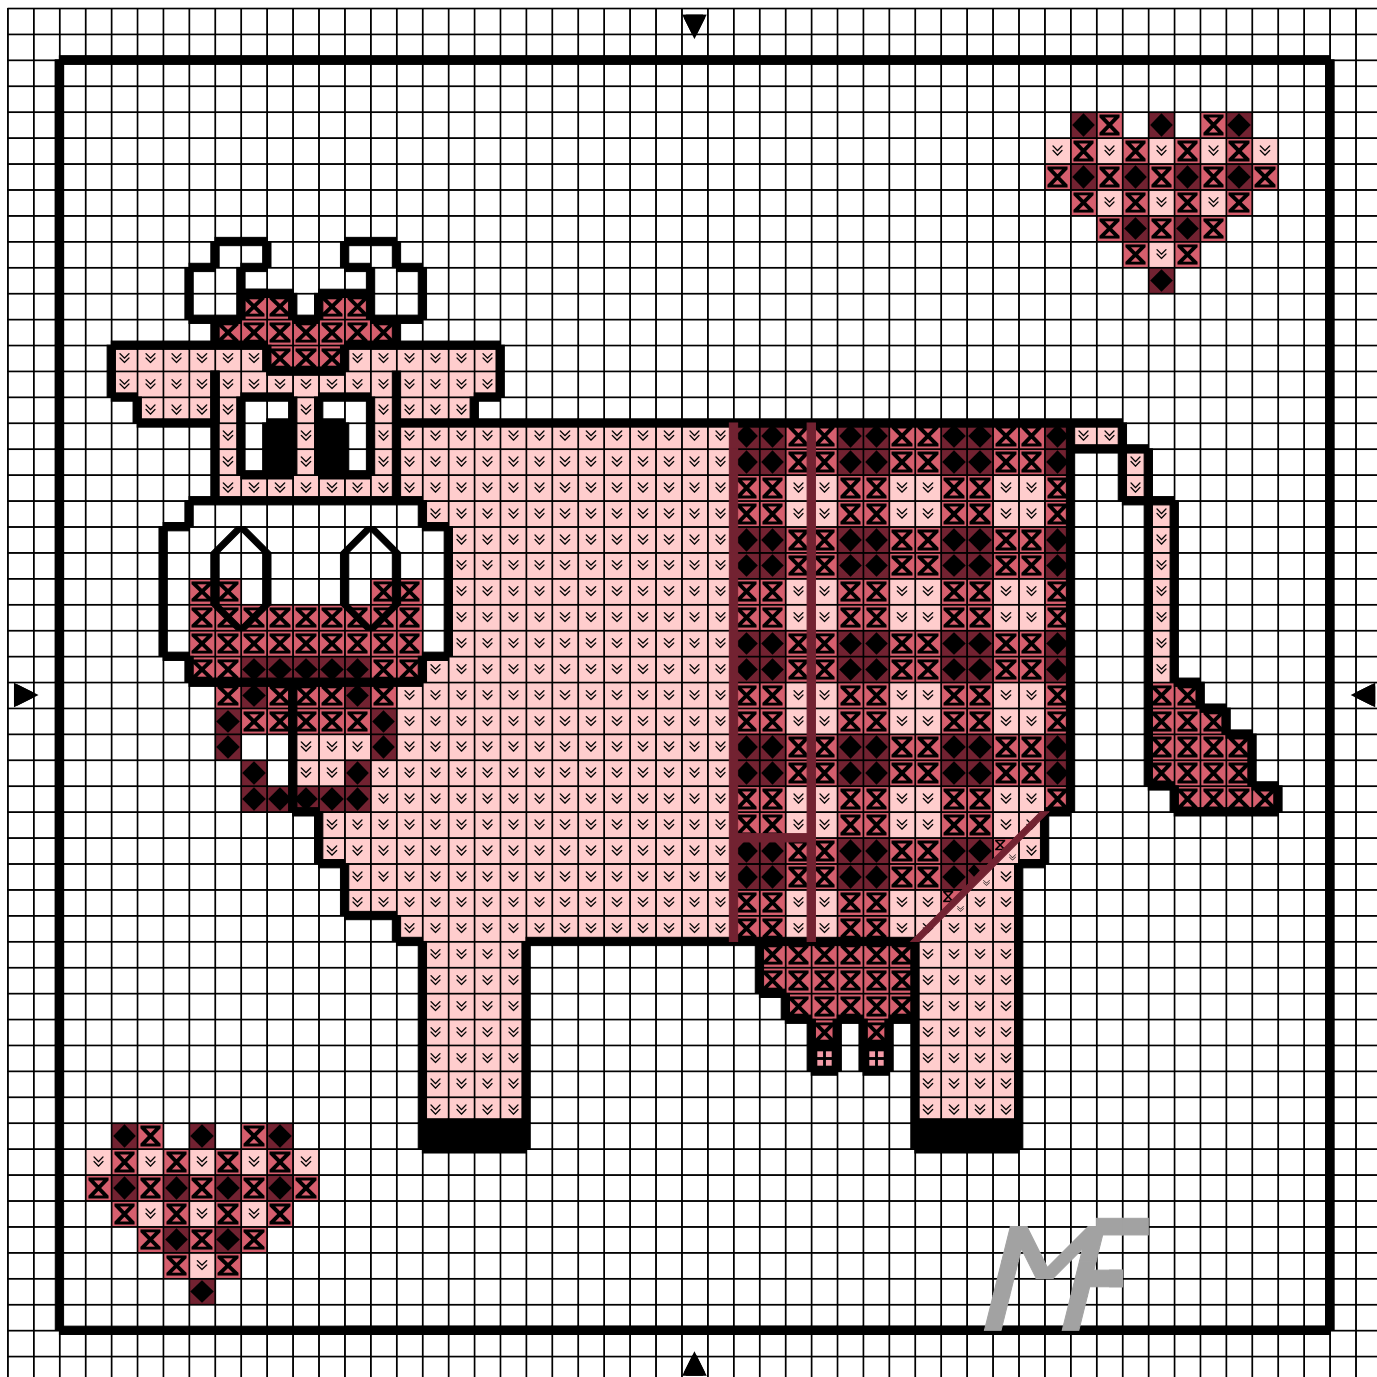

- ∩ Layette rose
- ⊞ Rose églantine
- ⊗ Fard à joue rose
- Noir
- ◆ Bordeaux

Points arrière

- ⋯ Gris chromé
- Noir
- ⋯ Bordeaux

Design Area 8.9 x 8.9 cm at 55 sts per 10cm

Dessiné par: Fred & Steph choume@noos.fr

Copyright <http://silepointcompte.free.fr/>

-  Layette rose
-  Rose églantine
-  Fard à joue rose
-  Noir
-  Bordeaux

Points arrière

-  Gris chromé
-  Noir
-  Bordeaux

Design Area 8.9 x 8.9 cm at 55 sts per 10cm